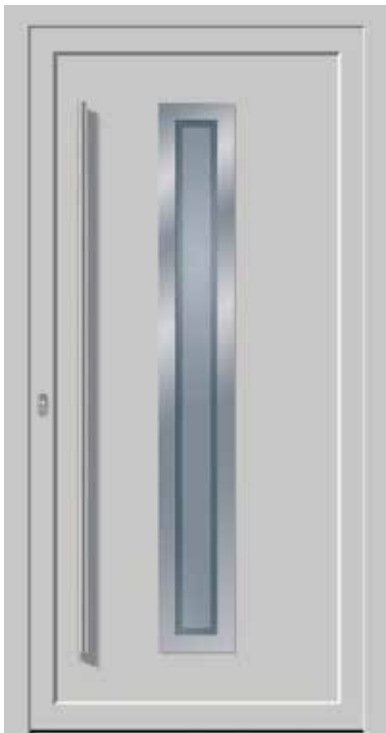

DESIGNHAUSTÜREN

Individuelle Qualitätshaustüren nach Maß!

Modell 840 L
Griff: GAE6G-1800

Modell 850 G
Griff: GAE6G-1800

Modell 727
Griff: GAE6G-1800

Modell 840
Griff: GAE6G-1600

Modell 850
Griff: GAE6G-1400